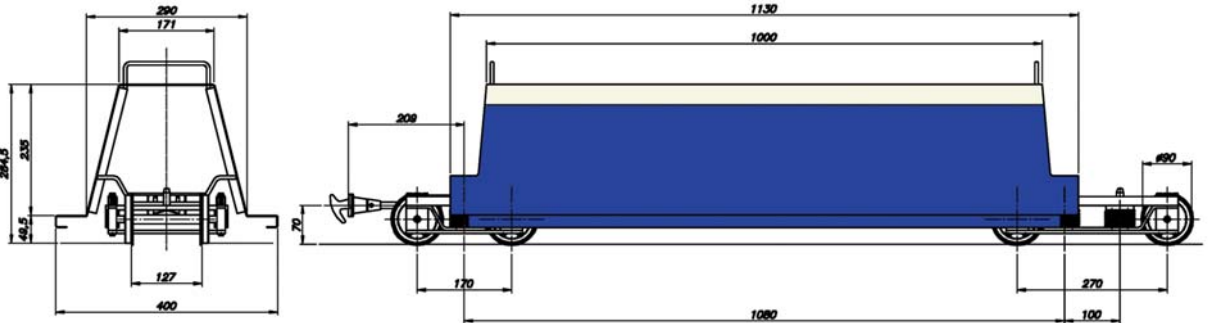

# MATERIAL MÒBIL COTXE J2

Característiques i dimensions

VAG-002

Pàgina 1 de 1

Dimensions en mm.

Cotxes de viatgers apilables amb bogis compartits.

Sèrie (quantitat)	J2 (9 cotxes)
Ample de via	127 mm (5")
Pes en servei	Caixa 15,41 kg Bogi extrem 4,82 kg Bogi compartit 6,09 kg Enganxall 0,50 kg
Constructors	Fausto Higuero (caldereria) Joaquim Duran (pintura) Josep Catalan (disseny) MIG-1 (mecanitzats)
Propietari	Via Oberta
Entrada en servei	Núria, 1 de setembre del 2005